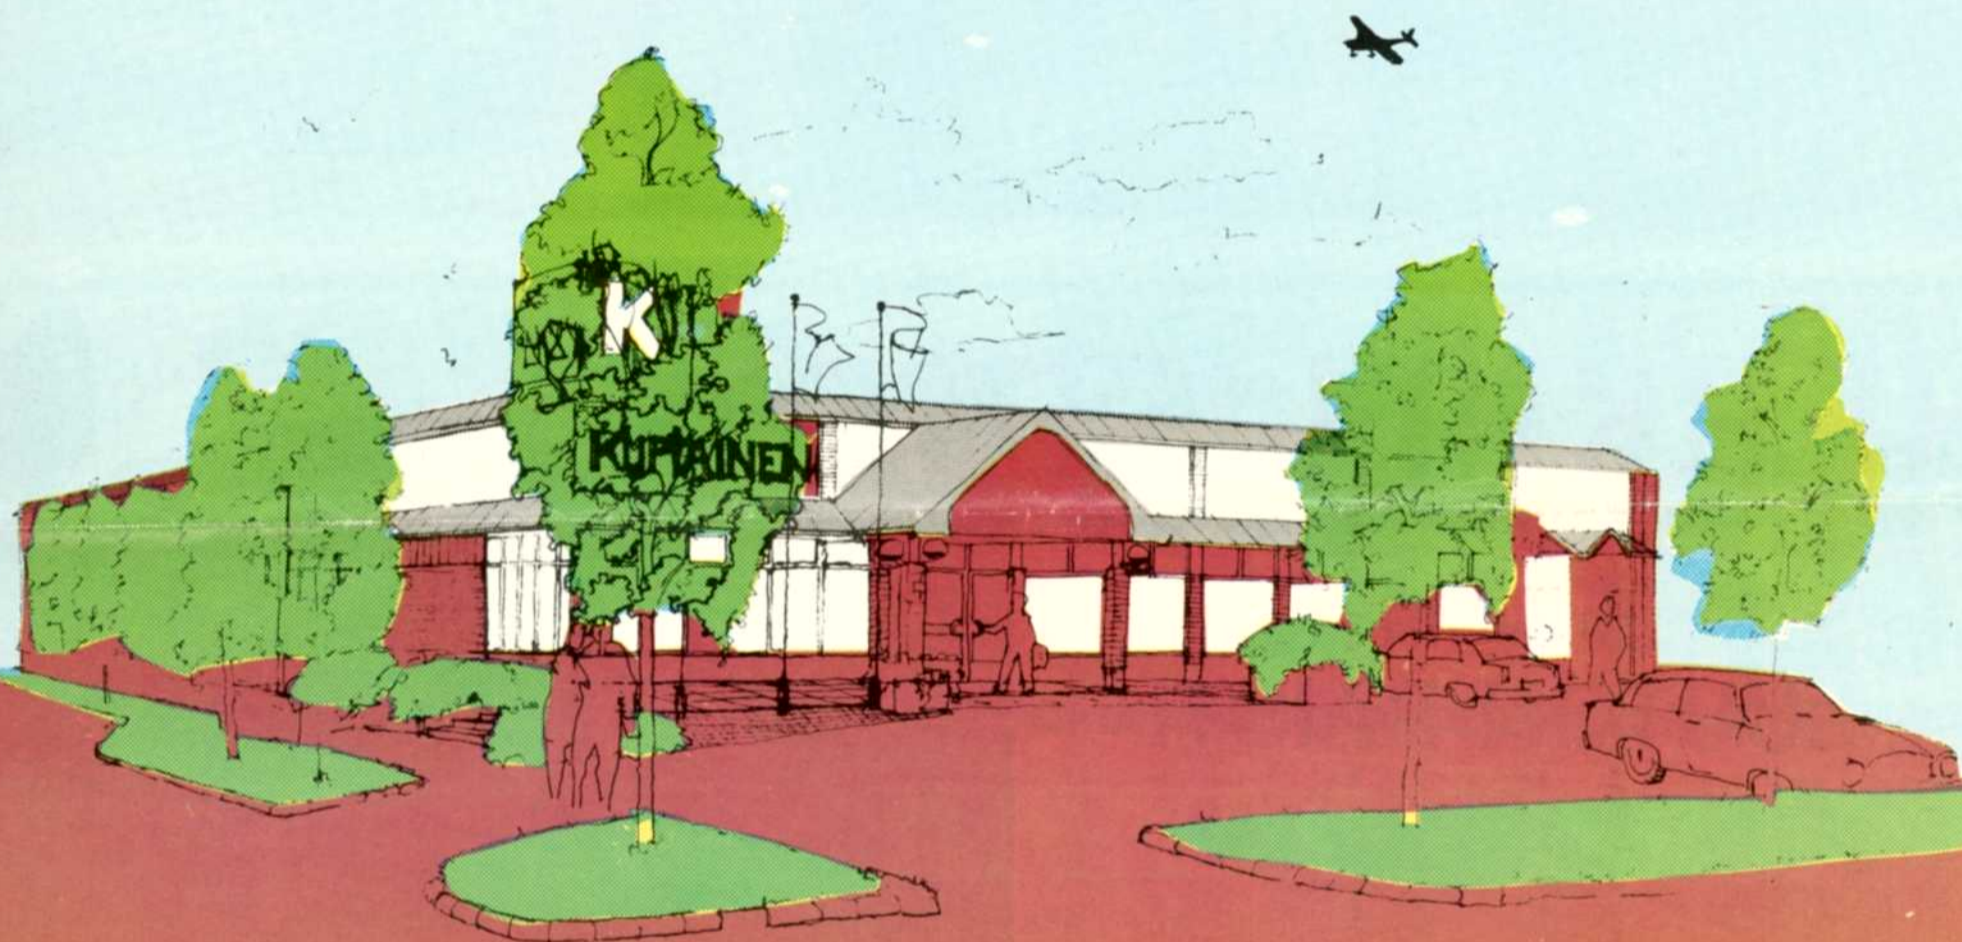

K-TAVARATALO KUPIAISEN

AVAUS- EXTRA

TULE KESKIVIKKONA

19.3.86 KLO 10.00

AVAAMAAN OVI UUTEEN

K-TAVARATALOON

AVAJAISPÄIVÄNÄ PALVELEMME KLO 10—20

K-TAVARATALO

KUPIAINEN

38 VUOTTA LUOTTAMUKSELLISTA KAUPANKÄYNTIÄ KITEELLÄ

Näistä luottamuksen ja yhteistoiminnan vuosista haluamme kiittää asiakkaitamme, henkilökuntaamme ja kaikkia yhteistyökumppaneitamme.

Kun nyt olemme avaamassa uutta K-tavarataloa, olemme jälleen asettaneet tavoitteet korkealle. Olemme pyrkineet tästä talosta rakentamaan viihtyisän ja monipuolisen koko perheen ostospaikan. Monipuolisuutta lisäävät vielä taloon sijoittuvat kahvio, kukka-kauppa, parturi-kampaamo ja Marttayhdistys. Pyrimme säilyttämään asiakkaisiimme saman läheisen ja kodikkaan ilmapiirin kuin tähänkin saakka. Myös hintatasomme tulee säilymään yhtä edullisena kuin menneinä vuosina.

Toivotamme teidät kaikki tervetulleiksi tutustumaan uuteen taloomme ja sen tarjoamiin palveluihin.

Väinö ja Martti Kupiainen

Tässä talossa aloitettiin toiminta lokakuussa 1947.

Tähän taloon laajennettiin 1958.