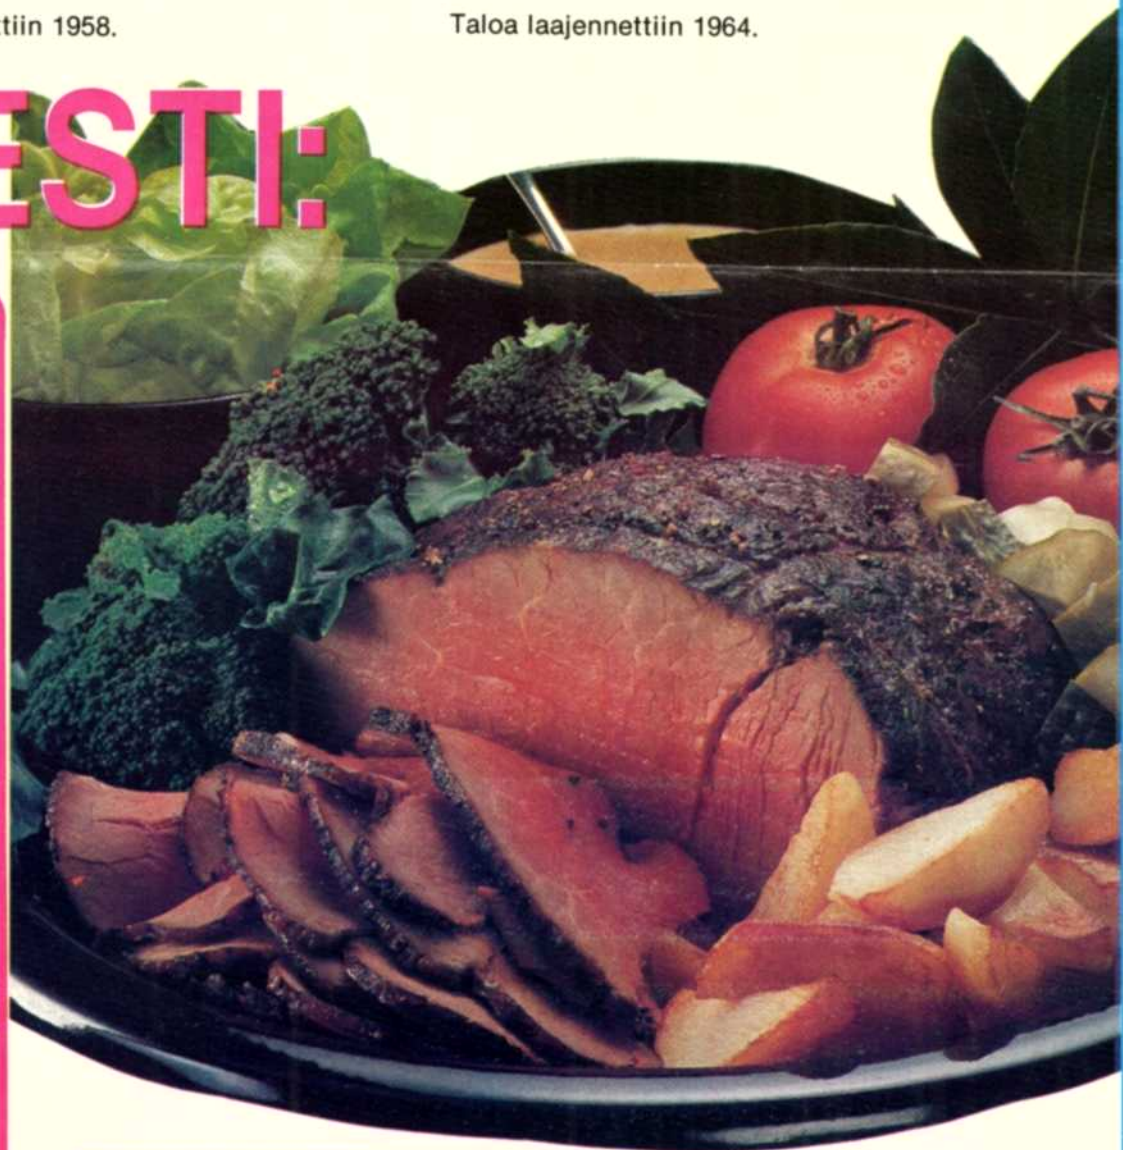

Taloa laajennettiin 1964.

HERKULLISESTI:

SONNIN
LUUTON PAISTI

38⁹⁰
kg

PORSAAN-
KYLJYKSET

27⁹⁰
kg

2 kg/talous

PITO
MAKAROONI
400 g